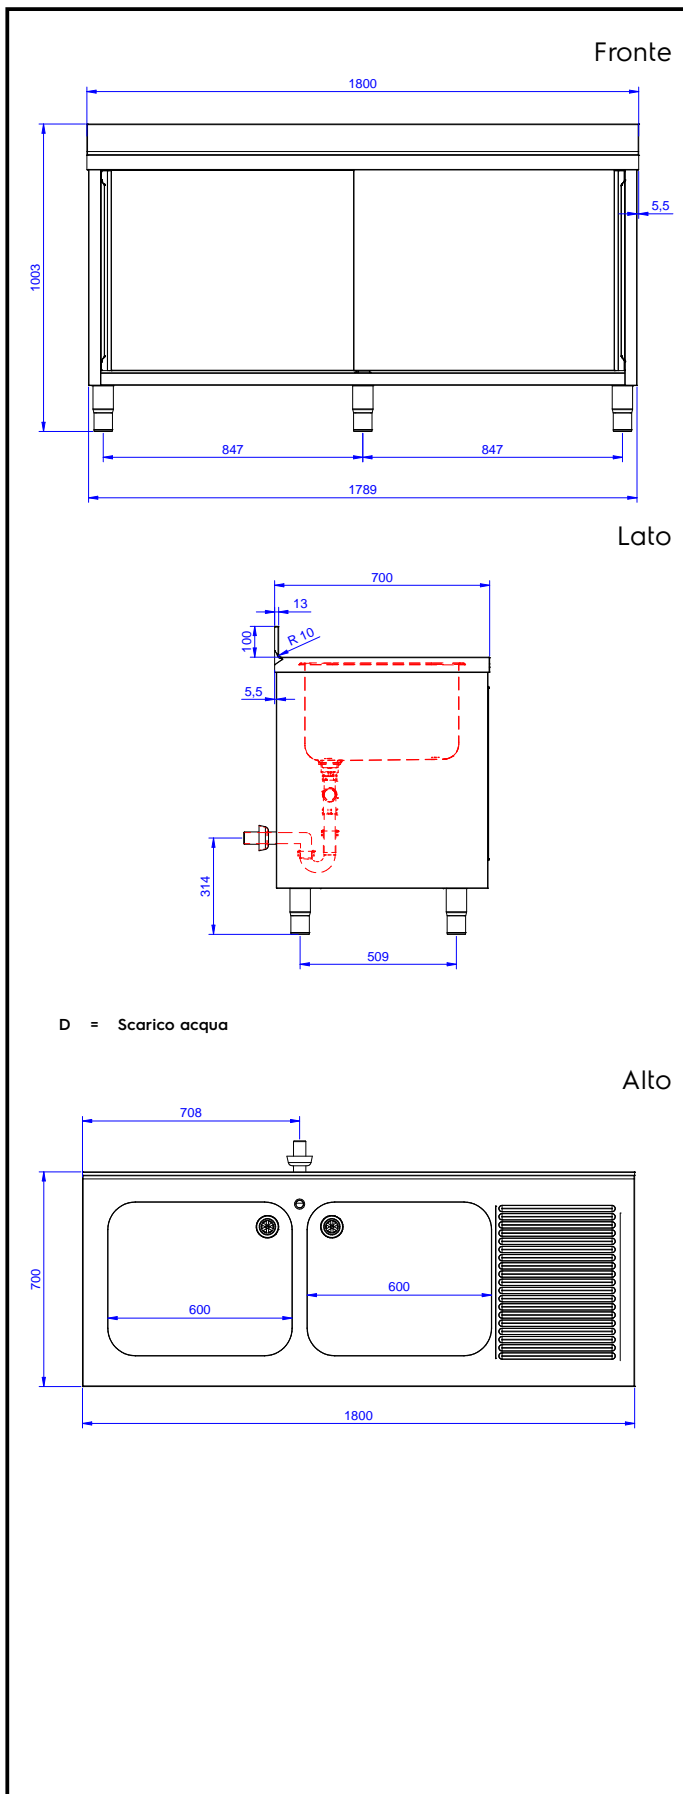

Descrizione

Articolo N° _____

Lavatoio in acciaio inox AISI 304 con piano di lavoro da 50 mm e spessore 10/10. Insonorizzato con piega salvamani sui bordi e dotato di involucro perimetrale ed angoli saldati. Porte scorrevoli fonoassorbenti. Piedini regolabili in altezza. Alzatina paraspruzzi posteriore con raggiatura 10 mm, altezza 100 mm e spessore 13 mm. Due vasche da 600x500xh300 mm dotate di tubo troppopieno e piletta di scarico da 2". Gocciolatoio stampato posizionato sulla parte destra.

Caratteristiche e benefici

- Solidità, stabilità e affidabilità del tavolo accuratamente testate.

Costruzione

- Struttura completamente in acciaio inox con telaio saldato per conferire massima stabilità al tavolo.
- Miglior accesso al vano grazie alla presenza, per tutte le lunghezze, di solo due porte.
- Pannelli laterali e suola rinforzata in acciaio inox AISI 304.
- Piedini in acciaio inox AISI 304 di 200 mm di altezza e 54 mm di diametro, regolabili: -50/+30 mm.
- Porte fonoassorbenti e scorrevoli su guide poste all'interno della cornice del mobile.
- Gocciolatoio incluso.
- Alzatina di 100 mm con angolo arrotondato di 10 mm e 13 mm di profondità, progettata per essere usata contro la parete.
- Piano di lavoro in acciaio 10/10 AISI 304 di 50 mm di spessore con piega salvamani sui bordi.
- Sono disponibili diversi tipi di rubinetti per soddisfare ogni esigenza.

Approvazione: _____

Scarico

Posizione scarico: Da destra a sinistra

Informazioni chiave

Larghezza armadio:	1745 mm
Profondità armadio:	645 mm
Altezza armadietto:	380 mm
Dimensioni esterne, larghezza:	1800 mm
Dimensioni esterne, profondità:	700 mm
Dimensioni esterne, altezza:	1000 mm
Dimensione alzatina, altezza:	100 mm
Dimensione alzatina, profondità:	13 mm
Dimensione alzatina, raggio:	R=10
Numero di vasche:	2
Dimensione vasca:	600x500xH300
Numero e tipologia di porte:	2 Scorrevole
Spessore piano di lavoro:	50 mm
Peso netto:	70 kg